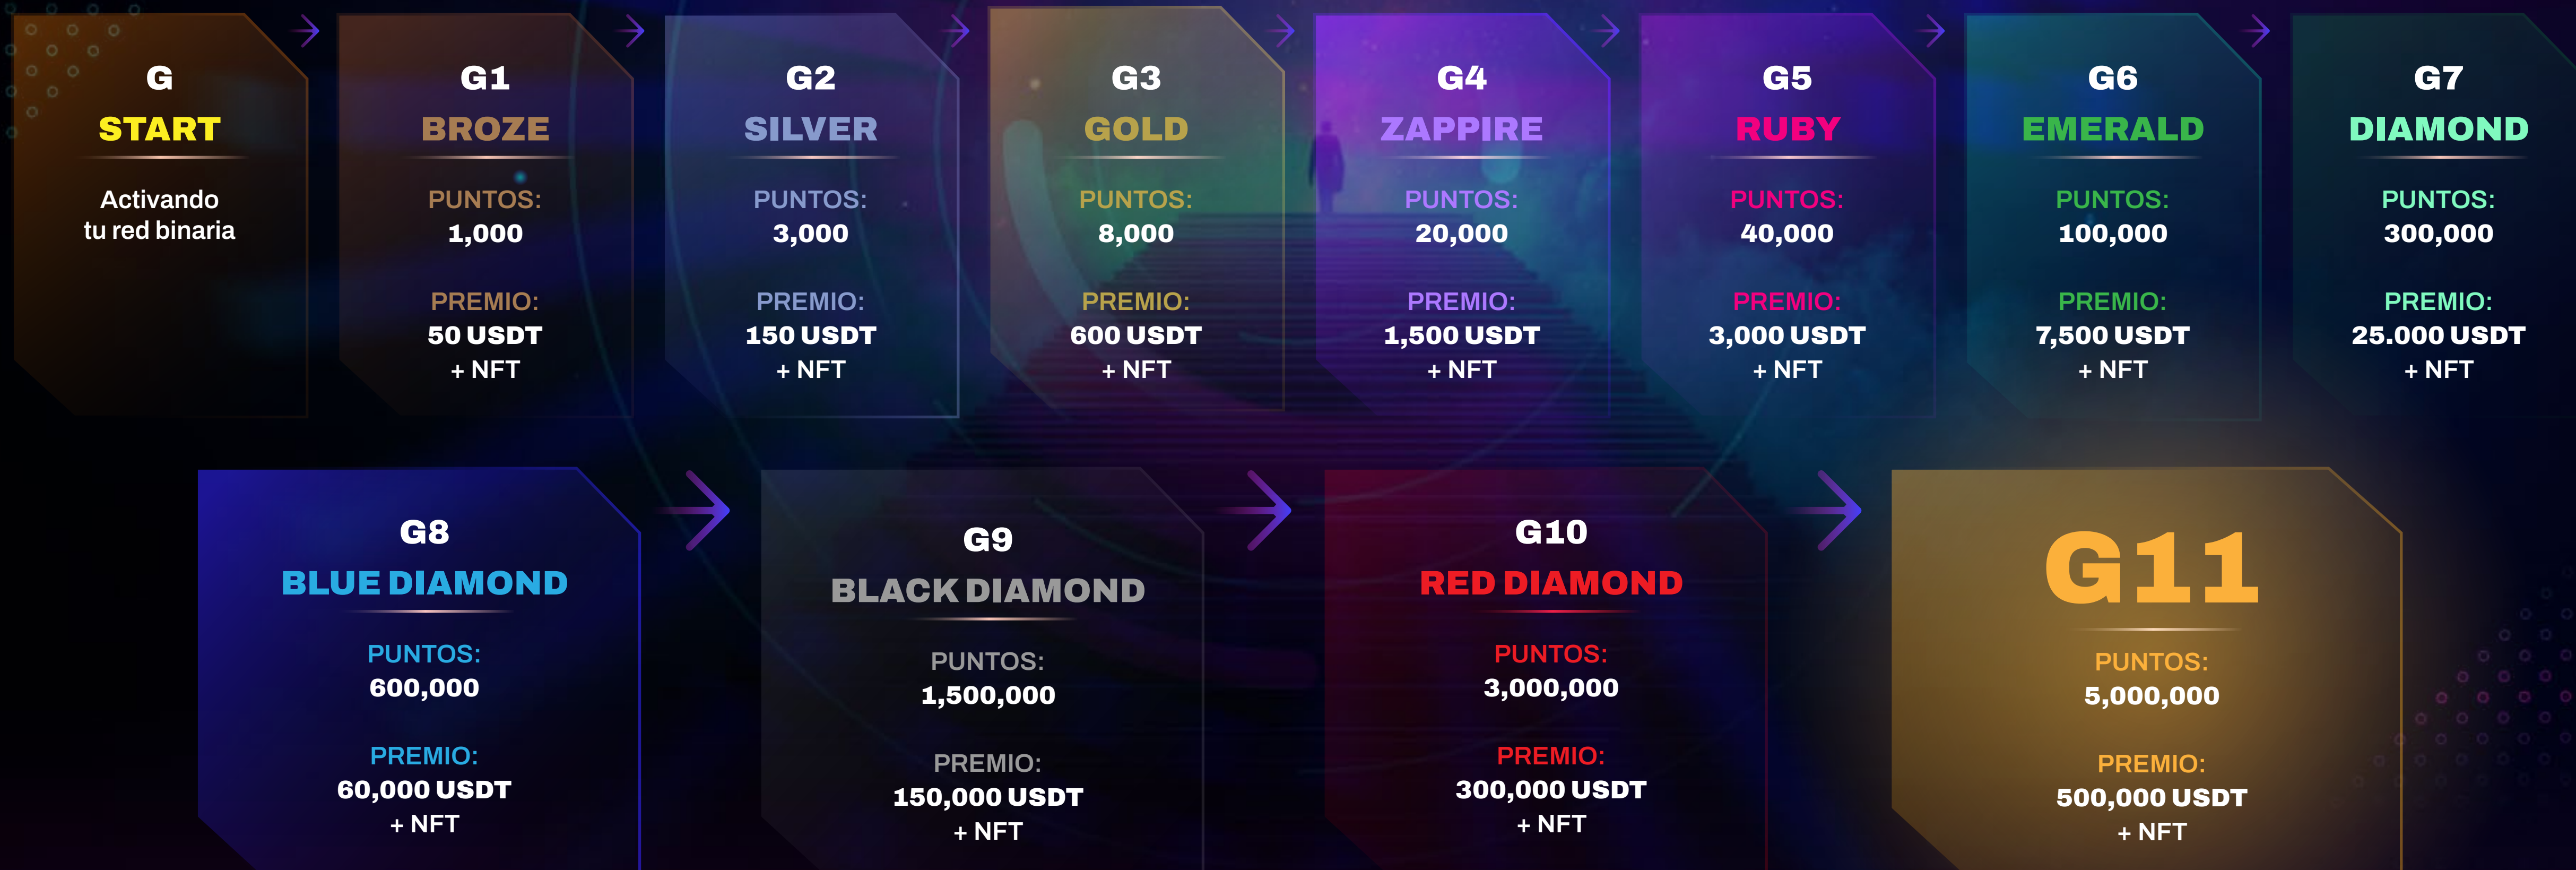

SISTEMA DE LOGROS

AiG RANK — DEL START AL G11